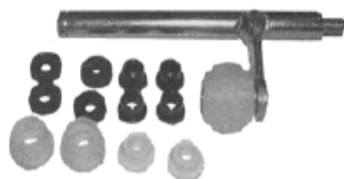

Kit reparación
palanca de cambios,
excepto 2.0 16v y
TDi

4440

NEW

R.O. 027115611C