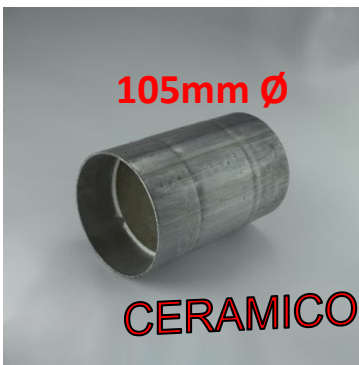

Ref: **VC017**

400/CSPI

€3