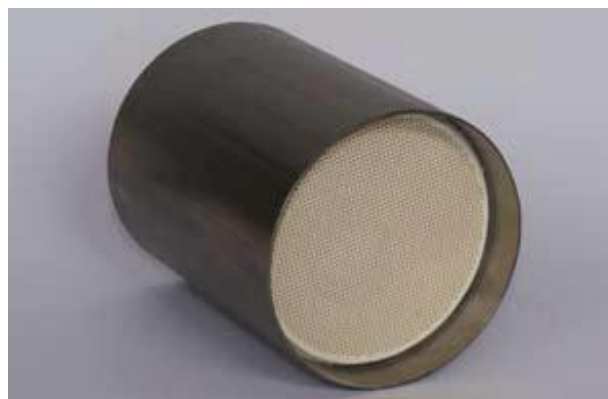

CATALOGO 2017/18 MONOLITOS

CERAMICO

METALICO

Calle el Cristo Nº 12º Cp. 38108
Las Torres Taco - La Laguna
Tenerife Islas Canarias.
Tfno. +34 922380264 / +34 822011924
M: +34 609416970 M: +34 646750013

GRUPO LIONVETC
WWW.HP-SPORT.COM
Fernando Hernández Perdomo.
Puerto de la Cruz Tenerife.
Islas Canarias.